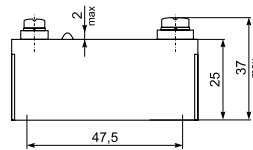

LUMEL S.A.  
ul. Sulechowska 1  
65-022 Zielona Góra  
POLAND  
[WWW.LUMEL.COM.PL](http://WWW.LUMEL.COM.PL)

CONNECTION DIAGRAMS

LU001 JDA 244000 (LH000-0981-400-012)

LOAD CAPACITY CHARACTERISTIC

LU DIN 30D 244000 (LH000-0981-400-005)