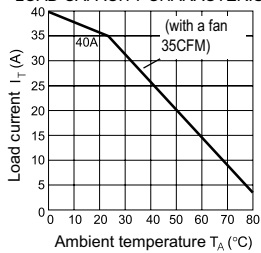

LU DIN 30D 244000 (LH000-0981-400-005)

LOAD CAPACITY CHARACTERISTIC